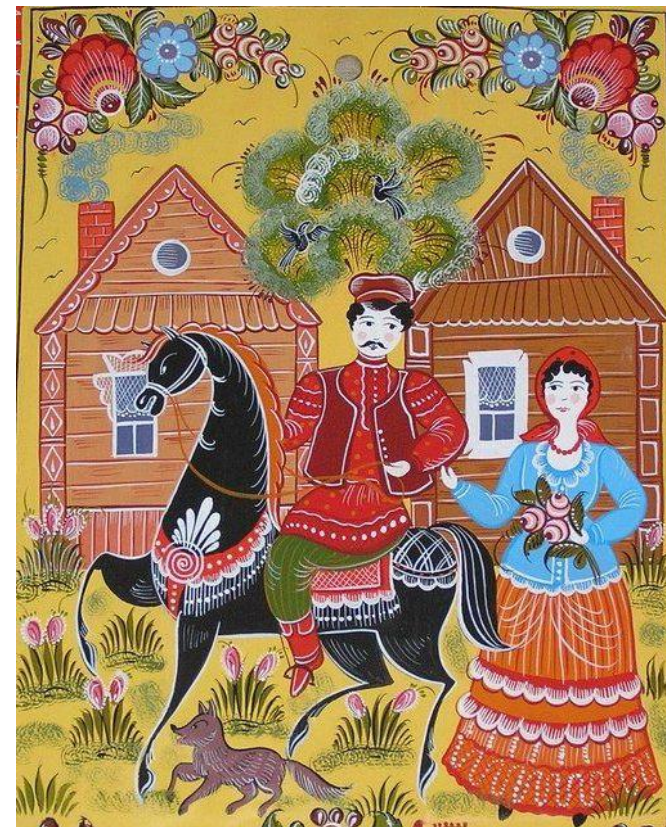

Отчет размещается на официальном сайте учреждения.

*педагог дополнительного образования – Пузакова Т.В.*

Рязань, апрель 2020 г.

Задание

«Рассмотреть сюжетные композиции»

«Изобразить всадника на коне»

«Изобразить сюжетную сценку и добавить животное (на выбор)»